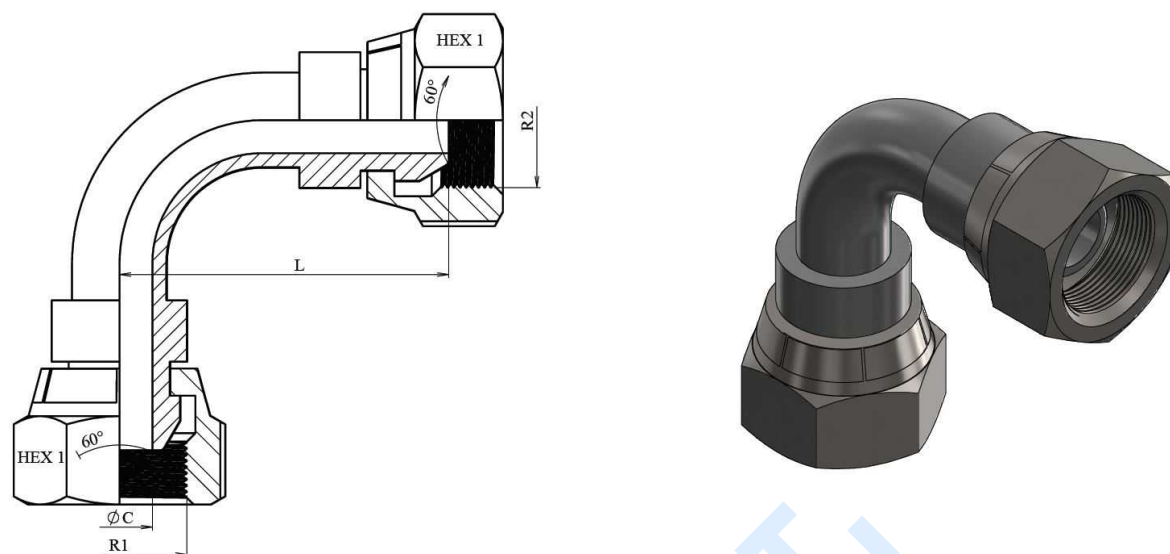

Adaptadores BSP

Codos accesorios

## Codo 90° hembra giratoria - hembra giratoria BSP cono 60°

Acero Inoxidable AISI 316-L

Artículo	R1	R2	L	HEX 1	ØC
<b>ZA119604</b>	1/4" BSP	1/4" BSP	32,5	19	8
<b>ZA119606</b>	3/8" BSP	3/8" BSP	39	22	14
<b>ZA119608</b>	1/2" BSP	1/2" BSP	47	27	20
<b>ZA119612</b>	3/4" BSP	3/4" BSP	57	32	30
<b>ZA119616</b>	1" BSP	1" BSP	72,5	41	19
<b>ZA119620</b>	1"1/4 BSP	1"1/4 BSP	85	50	26